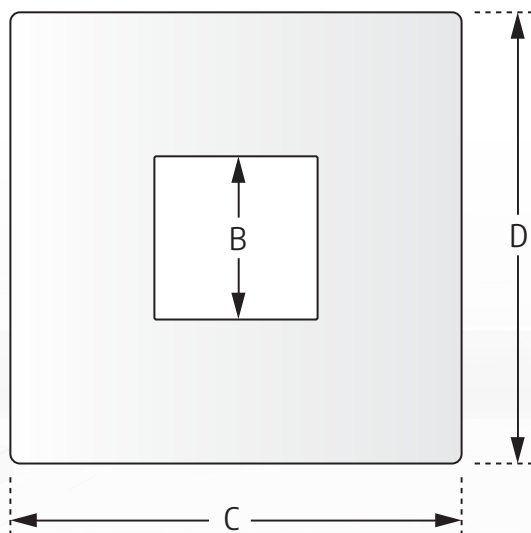

BOÎTE D'ÉTANCHÉITÉ WATERPROOFING BOX

VUE DE COTÉ / SIDE VIEW

VUE DE DESSUS / TOP VIEW

CARACTÉRISTIQUES

- Installation rapide
- Simple et esthétique
- Augmente la production
- Dimensions de 12", 16", 20" et sur mesure
- Membrane TPO de 60 mil.

FEATURES

- Quick installation
- Simple and aesthetic
- Better efficiency
- Sizes of 12", 16", 20" and customisable
- 60 mil. TPO membrane

Dimensions	12"	16"	20"
A	14"	14"	14"
B	11½"	15½"	19½"
C	23½"	30"	30"
D	23½"	30"	30"

VUE DE COTÉ / SIDE VIEW

VUE DE DESSUS / TOP VIEW

VUE DE DESSOUS / UNDER VIEW

Drain et plateau d'aluminium d'un seul morceau / Drain and plate in one piece of aluminium

CARACTÉRISTIQUES

- Simple et esthétique
- Installation rapide
- Dimensions de 2" à 6"
- Membrane élastomère de 118 mil.
- Drain en aluminium de calibre 0.64 mm
- Assiette et plateau pré-apprêté