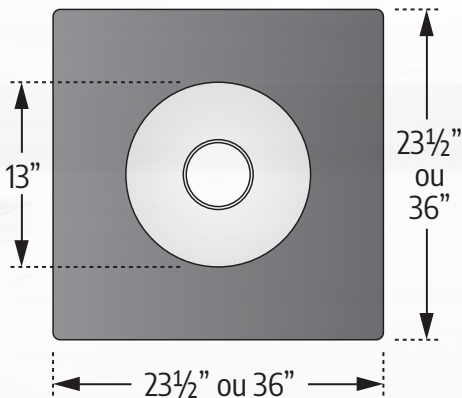

FEATURES

- Quick installation
- Simple and aesthetic
- Better efficiency
- Sizes of 12", 16", 20" and customisable
- 60 mil. TPO membrane

Dimensions	12"	16"	20"
A	14"	14"	14"
B	11½"	15½"	19½"
C	23½"	30"	30"
D	23½"	30"	30"

VUE DE COTÉ / SIDE VIEW

VUE DE DESSUS / TOP VIEW

VUE DE DESSOUS / UNDER VIEW

Drain et plateau d'aluminium d'un seul morceau / Drain and plate in one piece of aluminium

CARACTÉRISTIQUES

- Simple et esthétique
- Installation rapide
- Dimensions de 2" à 6"
- Membrane élastomère de 118 mil.
- Drain en aluminium de calibre 0.64 mm
- Assiette et plateau pré-apprêté

FEATURES

- Simple and aesthetic
- Quick installation
- Sizes of 2" to 6"
- 118 mil. Elastomeric membrane
- Drain in 0.64 mm gauge aluminium
- Pre primed plate and ring

	2"	3"	4"	5"	6"
Diamètre du drain Pipe diameter	1 1/2"	2 1/2"	3 1/2"	4 1/2"	5 1/2"

CARACTÉRISTIQUES

- Simple et esthétique
- Installation rapide
- Dimensions de 2" à 6"
- Membrane T.P.O. de 60 mil.
- Drain en aluminium de calibre 0.64 mm

FEATURES

- Simple and aesthetic
- Quick installation
- Sizes of 2" to 6"
- 60 mil. T.P.O. Membrane
- Drain in 0.64 mm gauge aluminium