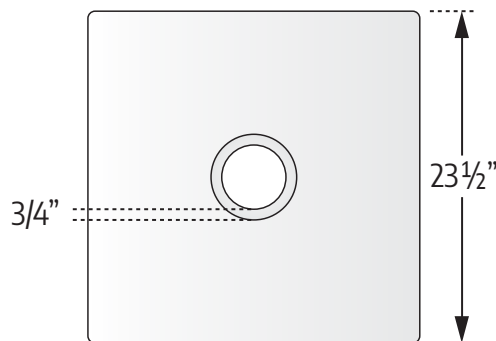

VUE DE COTÉ / SIDE VIEW

VUE DE DESSUS / TOP VIEW

VUE DE DESSOUS / UNDER VIEW

Drain et plateau d'aluminium d'un seul morceau / Drain and plate in one piece of aluminium

CARACTÉRISTIQUES

- Simple et esthétique
- Installation rapide
- Dimensions de 2" à 6"
- Membrane élastomère de 118 mil.
- Drain en aluminium de calibre 0.64 mm
- Assiette et plateau pré-apprêté

FEATURES

- Simple and aesthetic
- Quick installation
- Sizes of 2" to 6"
- 118 mil. Elastomeric membrane
- Drain in 0.64 mm gauge aluminium
- Pre primed plate and ring

	2"	3"	4"	5"	6"
Diamètre du drain Pipe diameter	1 1/2"	2 1/2"	3 1/2"	4 1/2"	5 1/2"

ACCESSOIRES POUR TOITURE PRÉFABRIQUÉS
 PREFABRICATED ROOF ACCESSORIES

DRAINS DE TOITURES TPO TPO ROOF DRAIN

VUE DE COTÉ / SIDE VIEW

VUE DE DESSUS / TOP VIEW

VUE DE DESSOUS / UNDER VIEW

Drain et plateau d'aluminium d'un seul morceau / Drain and plate in one piece of aluminium

CARACTÉRISTIQUES

- Simple et esthétique
- Installation rapide
- Dimensions de 2" à 6"
- Membrane T.P.O. de 60 mil.
- Drain en aluminium de calibre 0.64 mm

FEATURES

- Simple and aesthetic
- Quick installation
- Sizes of 2" to 6"
- 60 mil. T.P.O. Membrane
- Drain in 0.64 mm gauge aluminium