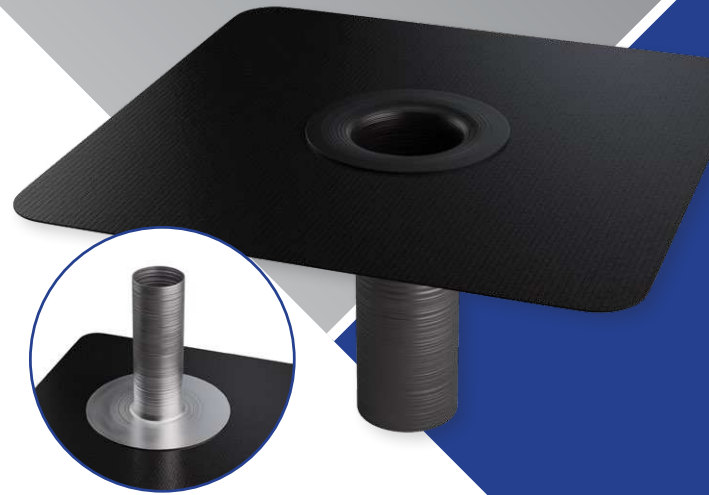

ACCESSOIRES POUR TOITURE PRÉFABRIQUÉS
PREFABRICATED ROOF ACCESSORIES

GARGOUILLE SCUPPER

VUE DE COTÉ / SIDE VIEW

VUE DE DESSUS / TOP VIEW

CARACTÉRISTIQUES

- Simple et esthétique
- Produit sur mesure
- Installation rapide
- Dimensions de 6", 9", 12"
- Membrane T.P.O. de 60 mil.

FEATURES

- Simple and aesthetic
- Customized product
- Quick installation
- Sizes of 6", 9", 12"
- 60 mil. TPO membrane

ACCESSOIRES POUR TOITURE PRÉFABRIQUÉS
 PREFABRICATED ROOF ACCESSORIES

DRAINS DE TOITURES ÉLASTOMÈRE ELASTOMERIC ROOF DRAIN

VUE DE COTÉ / SIDE VIEW

VUE DE DESSUS / TOP VIEW

VUE DE DESSOUS / UNDER VIEW

Drain et plateau d'aluminium d'un seul morceau / Drain and plate in one piece of aluminium

CARACTÉRISTIQUES

- Simple et esthétique
- Installation rapide
- Dimensions de 2" à 6"
- Membrane élastomère de 118 mil.
- Drain en aluminium de calibre 0.64 mm
- Assiette et plateau pré-apprêté

FEATURES

- Simple and aesthetic
- Quick installation
- Sizes of 2" to 6"
- 118 mil. Elastomeric membrane
- Drain in 0.64 mm gauge aluminium
- Pre primed plate and ring

	2"	3"	4"	5"	6"
Diamètre du drain Pipe diameter	1 1/2"	2 1/2"	3 1/2"	4 1/2"	5 1/2"