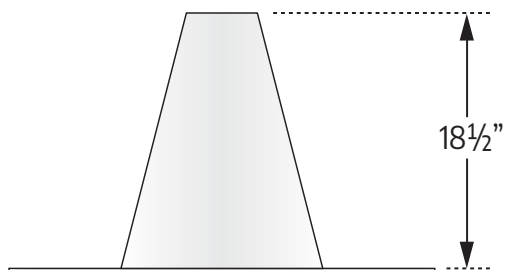

VUE DE DESSUS / TOP VIEW