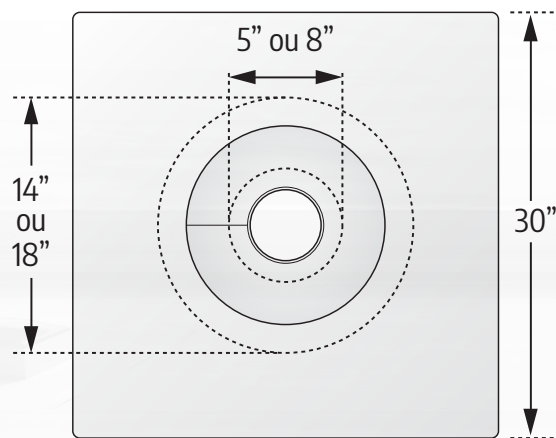

ACCESSOIRES POUR TOITURE PRÉFABRIQUÉS
PREFABRICATED ROOF ACCESSORIES

SOLIN DE CHEMINÉE CHIMNEY FLASHING

VUE DE COTÉ / SIDE VIEW

VUE DE DESSUS / TOP VIEW

CARACTÉRISTIQUES

- Installation rapide
- Simple et esthétique
- Augmente la production
- Dimensions de 5", 8" et sur mesure
- Membrane T.P.O. de 60 mil.

BOÎTE D'ÉTANCHÉITÉ WATERPROOFING BOX

VUE DE COTÉ / SIDE VIEW

VUE DE DESSUS / TOP VIEW

CARACTÉRISTIQUES

- Installation rapide
- Simple et esthétique
- Augmente la production
- Dimensions de 12", 16", 20" et sur mesure
- Membrane TPO de 60 mil.

FEATURES

- Quick installation
- Simple and aesthetic
- Better efficiency
- Sizes of 12", 16", 20" and customisable
- 60 mil. TPO membrane

Dimensions	12"	16"	20"
A	14"	14"	14"
B	11½"	15½"	19½"
C	23½"	30"	30"
D	23½"	30"	30"

CARACTÉRISTIQUES

- Simple et esthétique
- Installation rapide
- Dimensions de 2" à 6"
- Membrane T.P.O. de 60 mil.
- Drain en aluminium de calibre 0.64 mm

FEATURES

- Simple and aesthetic
- Quick installation
- Sizes of 2" to 6"
- 60 mil. T.P.O. Membrane
- Drain in 0.64 mm gauge aluminium