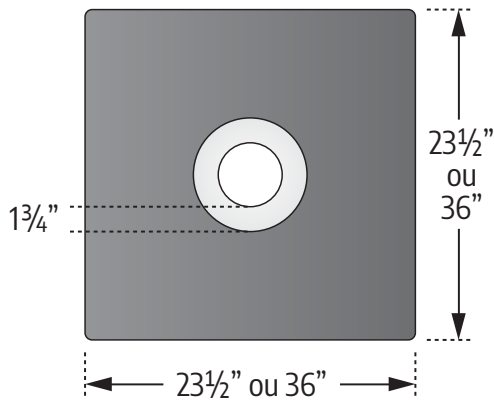

FEATURES

- Quick installation
- Simple and aesthetic
- Better efficiency
- Sizes of 12", 16", 20" and customisable
- 60 mil. TPO membrane

Dimensions	12"	16"	20"
A	14"	14"	14"
B	11½"	15½"	19½"
C	23½"	30"	30"
D	23½"	30"	30"

VUE DE COTÉ / SIDE VIEW

VUE DE DESSUS / TOP VIEW

VUE DE DESSOUS / UNDER VIEW

Drain et plateau d'aluminium d'un seul morceau / Drain and plate in one piece of aluminium

CARACTÉRISTIQUES

- Simple et esthétique
- Installation rapide
- Dimensions de 2" à 6"
- Membrane élastomère de 118 mil.
- Drain en aluminium de calibre 0.64 mm
- Assiette et plateau pré-apprêté

FEATURES

- Simple and aesthetic
- Quick installation
- Sizes of 2" to 6"
- 118 mil. Elastomeric membrane
- Drain in 0.64 mm gauge aluminium
- Pre primed plate and ring

	2"	3"	4"	5"	6"
Diamètre du drain Pipe diameter	1 1/2"	2 1/2"	3 1/2"	4 1/2"	5 1/2"

CARACTÉRISTIQUES

- Simple et esthétique
- Installation rapide
- Dimensions de 2" à 6"
- Membrane T.P.O. de 60 mil.
- Drain en aluminium de calibre 0.64 mm

FEATURES

- Simple and aesthetic
- Quick installation
- Sizes of 2" to 6"
- 60 mil. T.P.O. Membrane
- Drain in 0.64 mm gauge aluminium