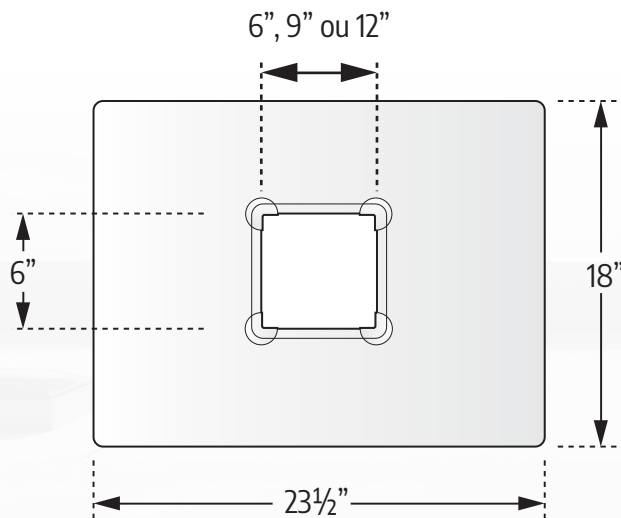

FEATURES

- Quick installation
- Simple and aesthetic
- Better efficiency
- Sizes of 12", 16", 20" and customisable
- 60 mil. TPO membrane

Dimensions	12"	16"	20"
A	14"	14"	14"
B	11½"	15½"	19½"
C	23½"	30"	30"
D	23½"	30"	30"

ACCESSOIRES POUR TOITURE PRÉFABRIQUÉS
PREFABRICATED ROOF ACCESSORIES

GARGOUILLE SCUPPER

VUE DE COTÉ / SIDE VIEW

VUE DE DESSUS / TOP VIEW

CARACTÉRISTIQUES

- Simple et esthétique
- Produit sur mesure
- Installation rapide
- Dimensions de 6", 9", 12"
- Membrane T.P.O. de 60 mil.

VUE DE COTÉ / SIDE VIEW

VUE DE DESSUS / TOP VIEW

VUE DE DESSOUS / UNDER VIEW

Drain et plateau d'aluminium d'un seul morceau / Drain and plate in one piece of aluminium

CARACTÉRISTIQUES

- Simple et esthétique
- Installation rapide
- Dimensions de 2" à 6"
- Membrane élastomère de 118 mil.
- Drain en aluminium de calibre 0.64 mm
- Assiette et plateau pré-apprêté

FEATURES

- Simple and aesthetic
- Quick installation
- Sizes of 2" to 6"
- 118 mil. Elastomeric membrane
- Drain in 0.64 mm gauge aluminium
- Pre primed plate and ring

	2"	3"	4"	5"	6"
Diamètre du drain Pipe diameter	1 1/2"	2 1/2"	3 1/2"	4 1/2"	5 1/2"