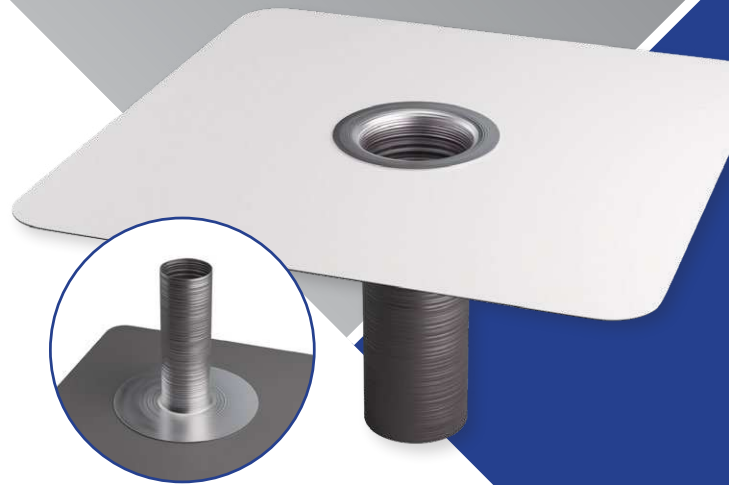

VUE DE COTÉ / SIDE VIEW

VUE DE DESSUS / TOP VIEW

VUE DE DESSOUS / UNDER VIEW

Drain et plateau d'aluminium d'un seul morceau / Drain and plate in one piece of aluminium

CARACTÉRISTIQUES

- Simple et esthétique
- Installation rapide
- Dimensions de 2" à 6"
- Membrane élastomère de 118 mil.
- Drain en aluminium de calibre 0.64 mm
- Assiette et plateau pré-apprêté

FEATURES

- Simple and aesthetic
- Quick installation
- Sizes of 2" to 6"
- 118 mil. Elastomeric membrane
- Drain in 0.64 mm gauge aluminium
- Pre primed plate and ring

	2"	3"	4"	5"	6"
Diamètre du drain Pipe diameter	1 1/2"	2 1/2"	3 1/2"	4 1/2"	5 1/2"

ACCESSOIRES POUR TOITURE PRÉFABRIQUÉS
 PREFABRICATED ROOF ACCESSORIES

DRAINS DE TOITURES TPO TPO ROOF DRAIN

VUE DE COTÉ / SIDE VIEW

VUE DE DESSUS / TOP VIEW

VUE DE DESSOUS / UNDER VIEW

Drain et plateau d'aluminium d'un seul morceau / Drain and plate in one piece of aluminium

CARACTÉRISTIQUES

- Simple et esthétique
- Installation rapide
- Dimensions de 2" à 6"
- Membrane T.P.O. de 60 mil.
- Drain en aluminium de calibre 0.64 mm

FEATURES

- Simple and aesthetic
- Quick installation
- Sizes of 2" to 6"
- 60 mil. T.P.O. Membrane
- Drain in 0.64 mm gauge aluminium