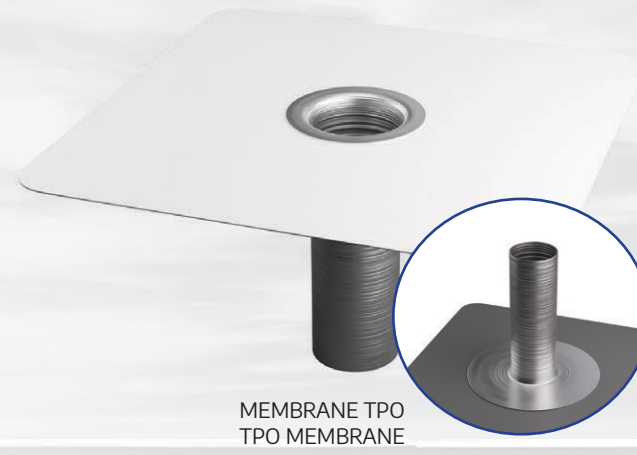

Solin de cheminée

CHIMNEY FLASHING

- Installation rapide
- Simple et esthétique
- Augmente la production
- Dimensions de 5", 8" et sur mesure

- Quick installation
- Simple and aesthetic
- Better efficiency
- Sizes of 5", 8" and customisable

Drain de toiture

ROOF DRAIN

- Simple et esthétique
- Drain et plateau d'aluminium d'un seul morceau
- Installation rapide
- Dimensions de 3" à 6"

- Simple and aesthetic
- Drain and plate in one piece of aluminium
- Quick installation
- Sizes of 3" to 6"

MEMBRANE TPO
TPO MEMBRANE

Gargouille

SCUPPER

- Simple et esthétique
- Produit sur mesure
- Installation rapide
- Dimensions de 6", 9", 12"

- Simple and aesthetic
- Customized product
- Quick installation
- Sizes of 6", 9", 12"

Évent de plomberie isolé

INSULATED PLUMBING AIR VENT

- Installation rapide
- Pré-isolé
- Cap d'aluminium peint inclus
- Simple et esthétique

- Quick installation
- Pre-insulated
- White finish aluminium cap included
- Simple and aesthetic