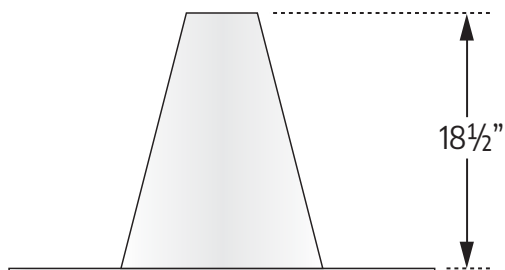

ACCESSOIRES POUR TOITURE PRÉFABRIQUÉS
PREFABRICATED ROOF ACCESSORIES

SOLIN DE CHEMINÉE CHIMNEY FLASHING

VUE DE COTÉ / SIDE VIEW

VUE DE DESSUS / TOP VIEW

CARACTÉRISTIQUES

- Installation rapide
- Simple et esthétique
- Augmente la production
- Dimensions de 5", 8" et sur mesure
- Membrane T.P.O. de 60 mil.

FEATURES

- Quick installation
- Simple and aesthetic
- Better efficiency
- Sizes of 5", 8" and customisable
- 60 mil. T.P.O. Membrane