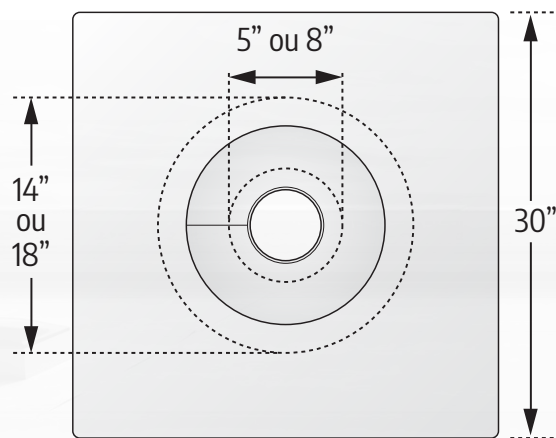

ACCESSOIRES POUR TOITURE PRÉFABRIQUÉS
PREFABRICATED ROOF ACCESSORIES

SOLIN DE CHEMINÉE CHIMNEY FLASHING

VUE DE COTÉ / SIDE VIEW

VUE DE DESSUS / TOP VIEW

CARACTÉRISTIQUES

- Installation rapide
- Simple et esthétique
- Augmente la production
- Dimensions de 5", 8" et sur mesure
- Membrane T.P.O. de 60 mil.

FEATURES

- Quick installation
- Simple and aesthetic
- Better efficiency
- Sizes of 5", 8" and customisable
- 60 mil. T.P.O. Membrane