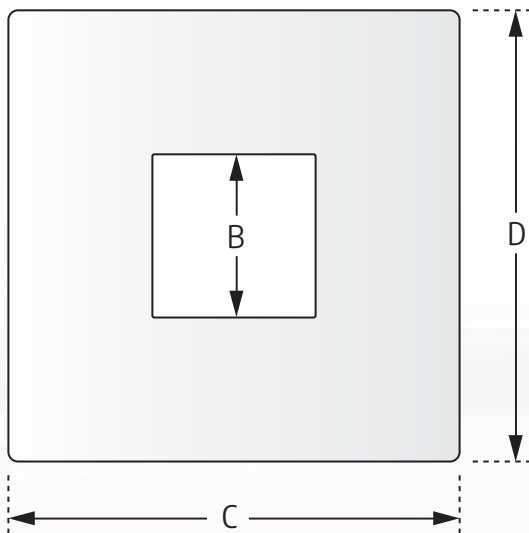

ACCESSOIRES POUR TOITURE PRÉFABRIQUÉS
 PREFABRICATED ROOF ACCESSORIES

BOÎTE D'ÉTANCHÉITÉ WATERPROOFING BOX

VUE DE COTÉ / SIDE VIEW

VUE DE DESSUS / TOP VIEW

CARACTÉRISTIQUES

- Installation rapide
- Simple et esthétique
- Augmente la production
- Dimensions de 12", 16", 20" et sur mesure
- Membrane TPO de 60 mil.

FEATURES

- Quick installation
- Simple and aesthetic
- Better efficiency
- Sizes of 12", 16", 20" and customisable
- 60 mil. TPO membrane

Dimensions	12"	16"	20"
A	14"	14"	14"
B	11½"	15½"	19½"
C	23½"	30"	30"
D	23½"	30"	30"