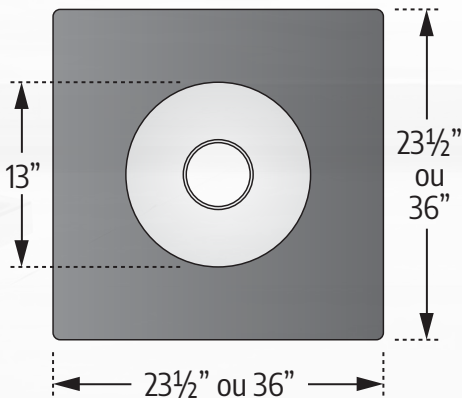

VUE DE DESSOUS / UNDER VIEW

Drain et plateau d'aluminium d'un seul morceau / Drain and plate in one piece of aluminium

CARACTÉRISTIQUES

- Simple et esthétique
- Installation rapide
- Dimensions de 2" à 6"
- Membrane élastomère de 118 mil.
- Drain en aluminium de calibre 0.64 mm
- Assiette et plateau pré-apprêté

FEATURES

- Simple and aesthetic
- Quick installation
- Sizes of 2" to 6"
- 118 mil. Elastomeric membrane
- Drain in 0.64 mm gauge aluminium
- Pre primed plate and ring

	2"	3"	4"	5"	6"
Diamètre du drain Pipe diameter	1 1/2"	2 1/2"	3 1/2"	4 1/2"	5 1/2"