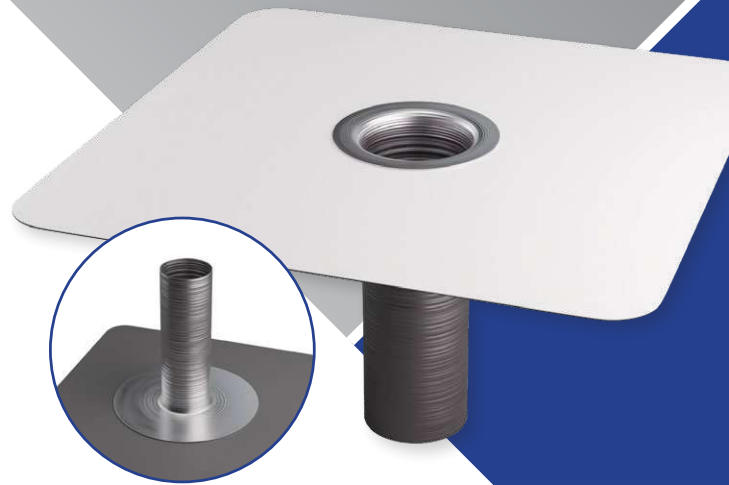

DRAINS DE TOITURES TPO TPO ROOF DRAIN

VUE DE COTÉ / SIDE VIEW