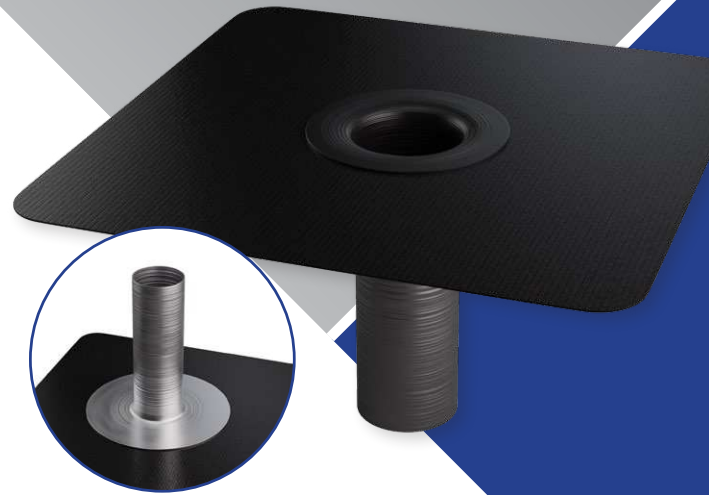

## DRAINS DE TOITURES ÉLASTOMÈRE ELASTOMERIC ROOF DRAIN

VUE DE COTÉ / SIDE VIEW

VUE DE DESSUS / TOP VIEW

VUE DE DESSOUS / UNDER VIEW

Drain et plateau d'aluminium d'un seul morceau / Drain and plate in one piece of aluminium

### CARACTÉRISTIQUES

- Simple et esthétique
- Installation rapide
- Dimensions de 2" à 6"
- Membrane élastomère de 118 mil.
- Drain en aluminium de calibre 0.64 mm
- Assiette et plateau pré-apprêté

### FEATURES

- Simple and aesthetic
- Quick installation
- Sizes of 2" to 6"
- 118 mil. Elastomeric membrane
- Drain in 0.64 mm gauge aluminium
- Pre primed plate and ring

	2"	3"	4"	5"	6"
Diamètre du drain Pipe diameter	1 1/2"	2 1/2"	3 1/2"	4 1/2"	5 1/2"

## CARACTÉRISTIQUES

- Simple et esthétique
- Installation rapide
- Dimensions de 2" à 6"
- Membrane T.P.O. de 60 mil.
- Drain en aluminium de calibre 0.64 mm