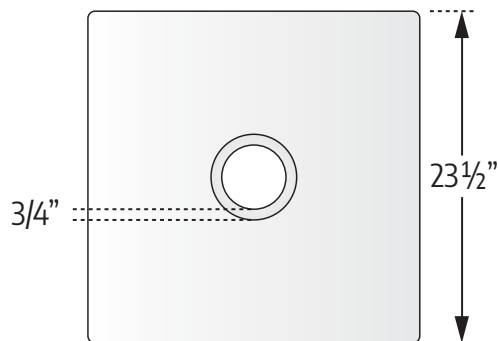

VUE DE DESSUS / TOP VIEW