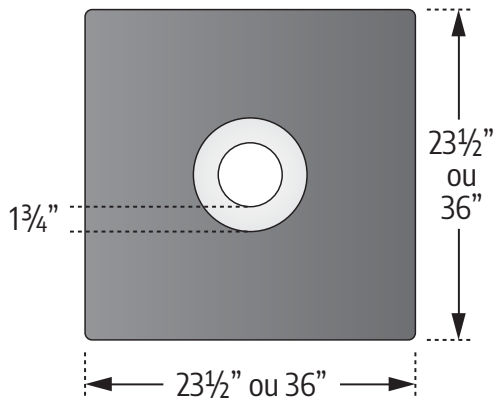

VUE DE DESSUS / TOP VIEW