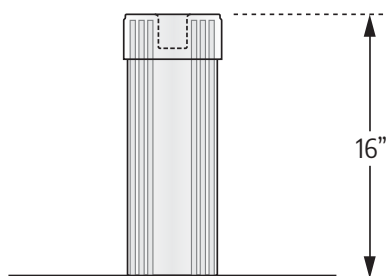

ACCESSOIRES POUR TOITURE PRÉFABRIQUÉS
PREFABRICATED ROOF ACCESSORIES

ÉVENT DE PLOMBERIE ISOLÉ INSULATED PLUMBING AIR VENT

VUE DE COTÉ / SIDE VIEW

VUE DE DESSUS / TOP VIEW

DÉTAIL ISOLATION / INSULATION DETAIL

Pré-isolé / Pre-insulated

CARACTÉRISTIQUES

- Installation rapide
- Pré-isolé
- Cap d'aluminium 0.64 peint inclus
- Simple et esthétique
- Membrane T.P.O. de 60 mil.
- Isolation en polystyrène expansé

FEATURES

- Quick installation
- Pre-insulated
- White finish 0.64 aluminium cap included
- Simple and aesthetic
- 60 mil. T.P.O. membrane
- Expanded polystyrene isolation