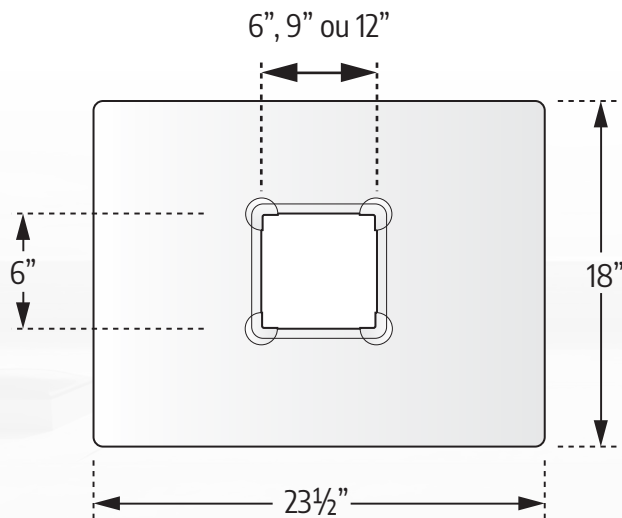

ACCESSOIRES POUR TOITURE PRÉFABRIQUÉS
PREFABRICATED ROOF ACCESSORIES

GARGOUILLE SCUPPER

VUE DE COTÉ / SIDE VIEW

VUE DE DESSUS / TOP VIEW

CARACTÉRISTIQUES

- Simple et esthétique
- Produit sur mesure
- Installation rapide
- Dimensions de 6", 9", 12"
- Membrane T.P.O. de 60 mil.

FEATURES

- Simple and aesthetic
- Customized product
- Quick installation
- Sizes of 6", 9", 12"
- 60 mil. TPO membrane