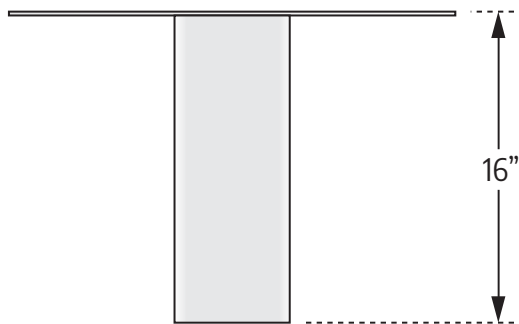

ACCESSOIRES POUR TOITURE PRÉFABRIQUÉS
PREFABRICATED ROOF ACCESSORIES

GARGOUILLE SCUPPER

VUE DE COTÉ / SIDE VIEW

VUE DE DESSUS / TOP VIEW

CARACTÉRISTIQUES

- Simple et esthétique
- Produit sur mesure
- Installation rapide
- Dimensions de 6", 9", 12"
- Membrane T.P.O. de 60 mil.

FEATURES

- Simple and aesthetic
- Customized product
- Quick installation
- Sizes of 6", 9", 12"
- 60 mil. TPO membrane